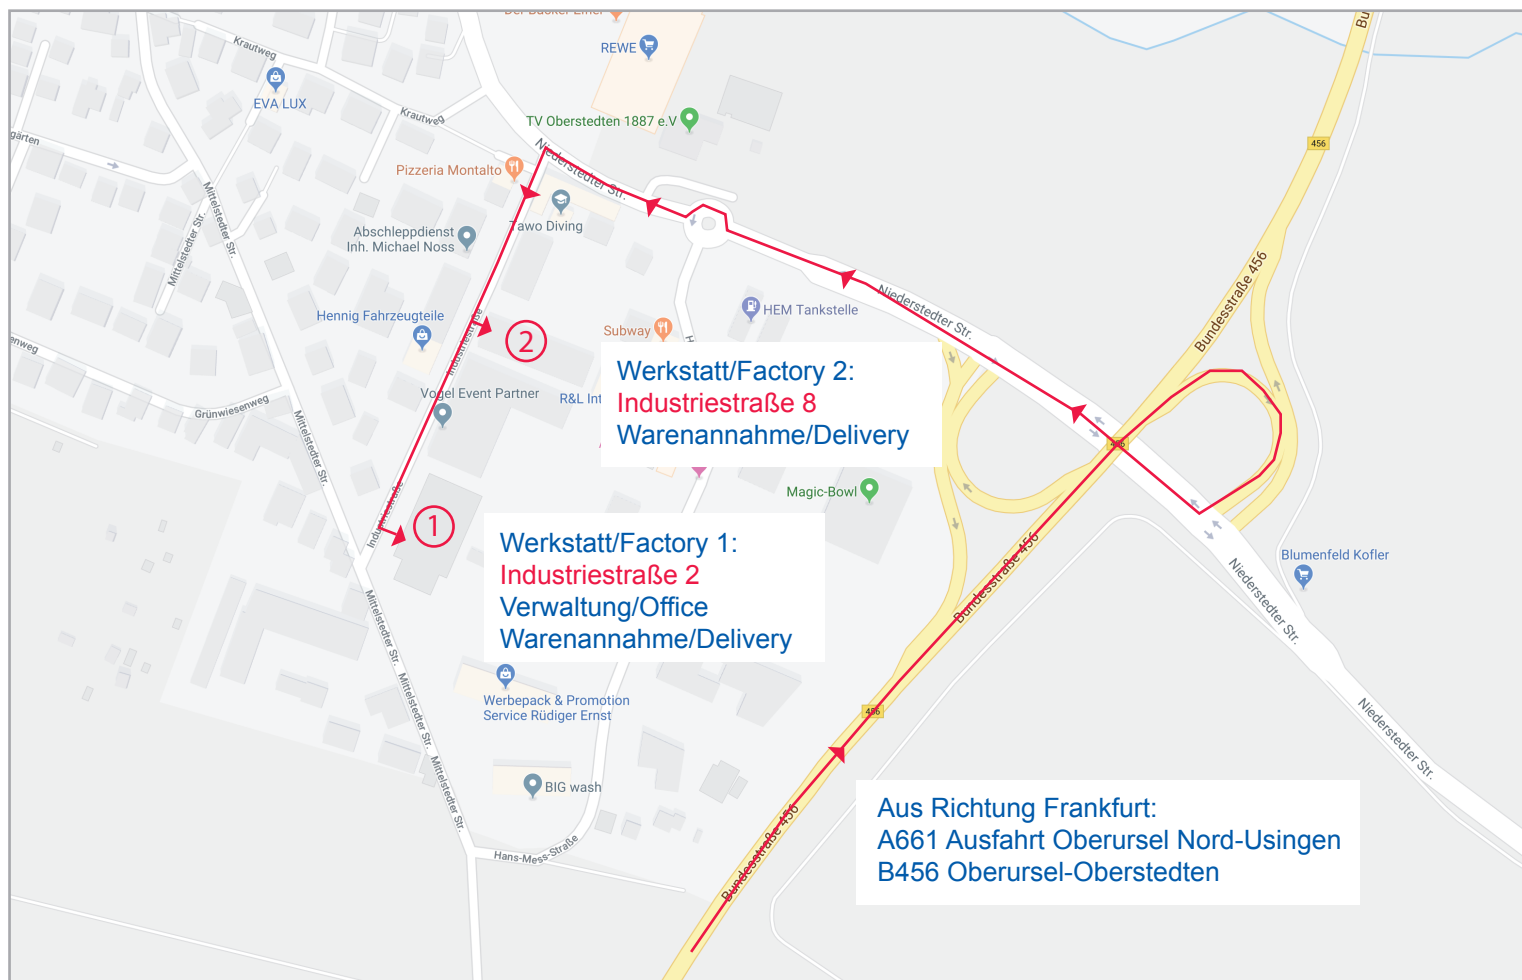

**HEIN +
GERNHARD**

... mehr als Metallverarbeitung

Anfahrtsbeschreibung

Unsere Standorte

Büro und Werkstatt 1: Industriestraße 2, 61440 Oberursel-Oberstedten
Office/Factory 1 Warenannahme + Verwaltung

Werkstatt 2/Factory 2: Industriestraße 8, 61440 Oberursel-Oberstedten

Navigation

Büro/Werkstatt 1: Industriestraße 2, 61440 Oberursel

Werkstatt 2: Industriestraße 8, 61440 Oberursel