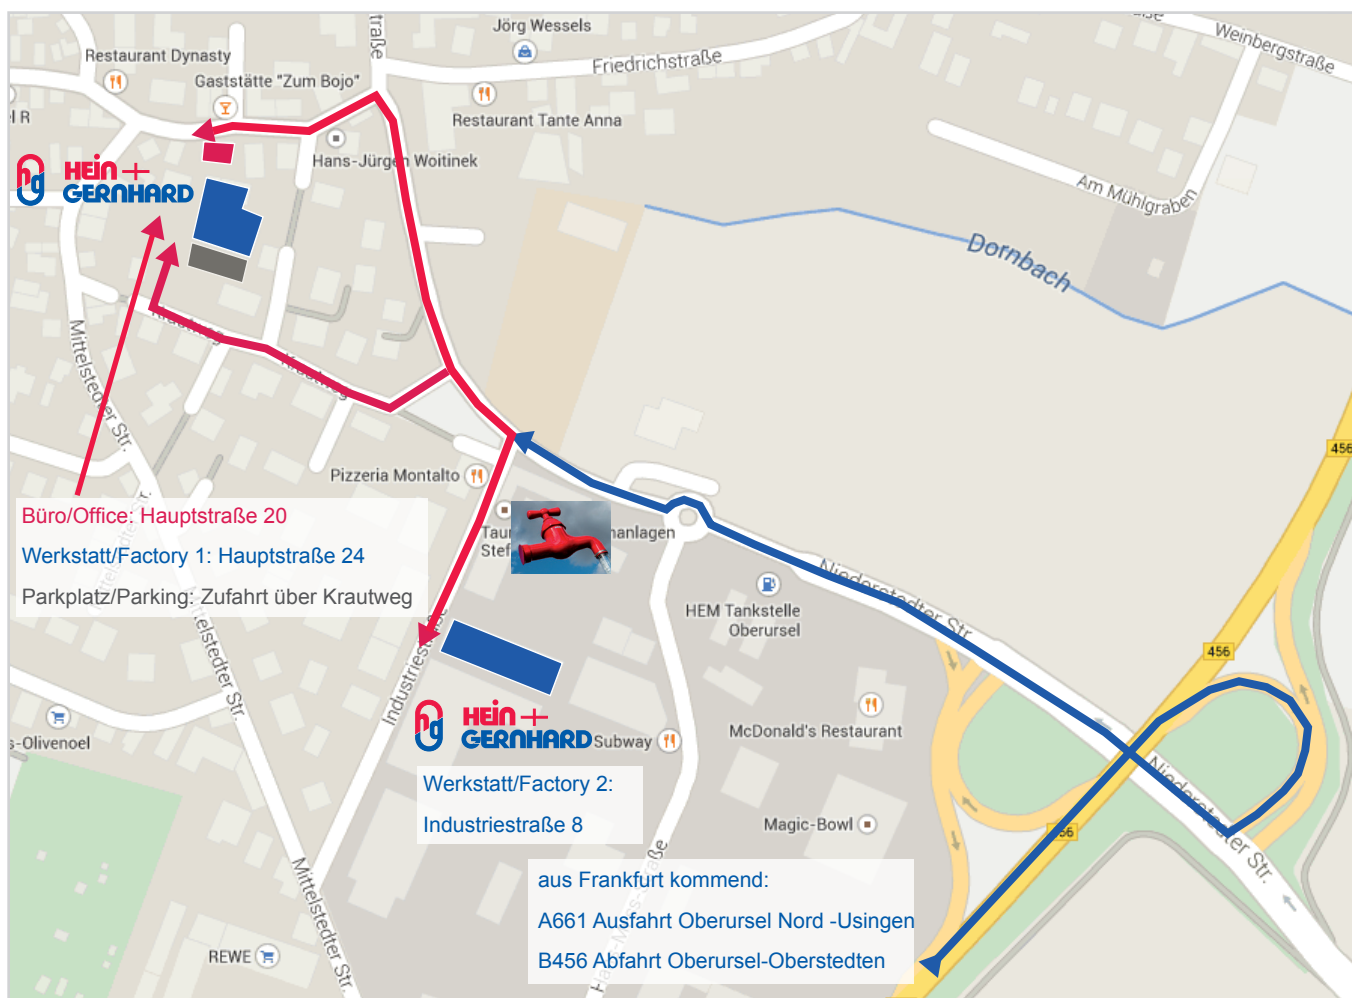

HEIN + GERNHARD

... mehr als Metallverarbeitung

Anfahrtsbeschreibung

Unsere Standorte

- Büro und Werkstatt 1:** Hauptstraße 20-24, 61440 Oberursel-Oberstedten
Office/Factory 1 Eingang Büro über den Hof des Gebäudes Hauptstraße 20
(1. OG/Büro über der Taunussparkasse)
Zugang Werkstatt 1 über den Hof Hauptstraße 20 oder Krautweg
- Parkplatz/Parking:** Zufahrt über Krautweg
- Werkstatt 2/Factory 2:** Industriestraße 8, 61440 Oberursel-Oberstedten

Navigation

- Büro/Werkstatt 1:** Hauptstraße 20, 61440 Oberursel
- Parkplatz:** Krautweg 1, 61440 Oberursel
- Werkstatt 2:** Industriestraße 8, 61440 Oberursel